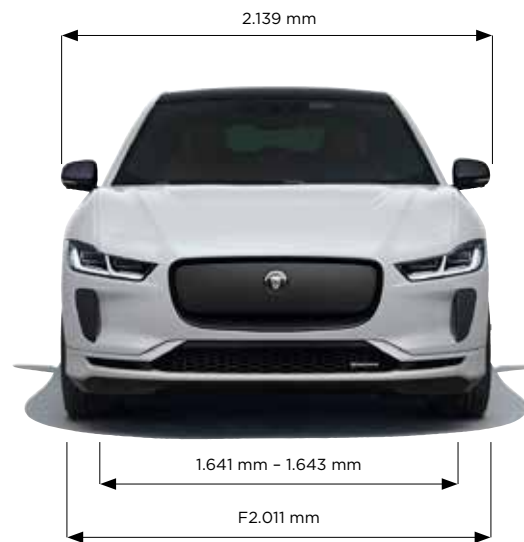

• - Vakiovaruste / kuuluu pakettiin, P - saatavana paketin mukana, nco - saatavana maksutta, "-" - ei valittavana vaihtoehtona, *Tarkista valinnaisten varusteiden tilauksen sääni

I-PACE | ULKOMITAT

1.566 mm